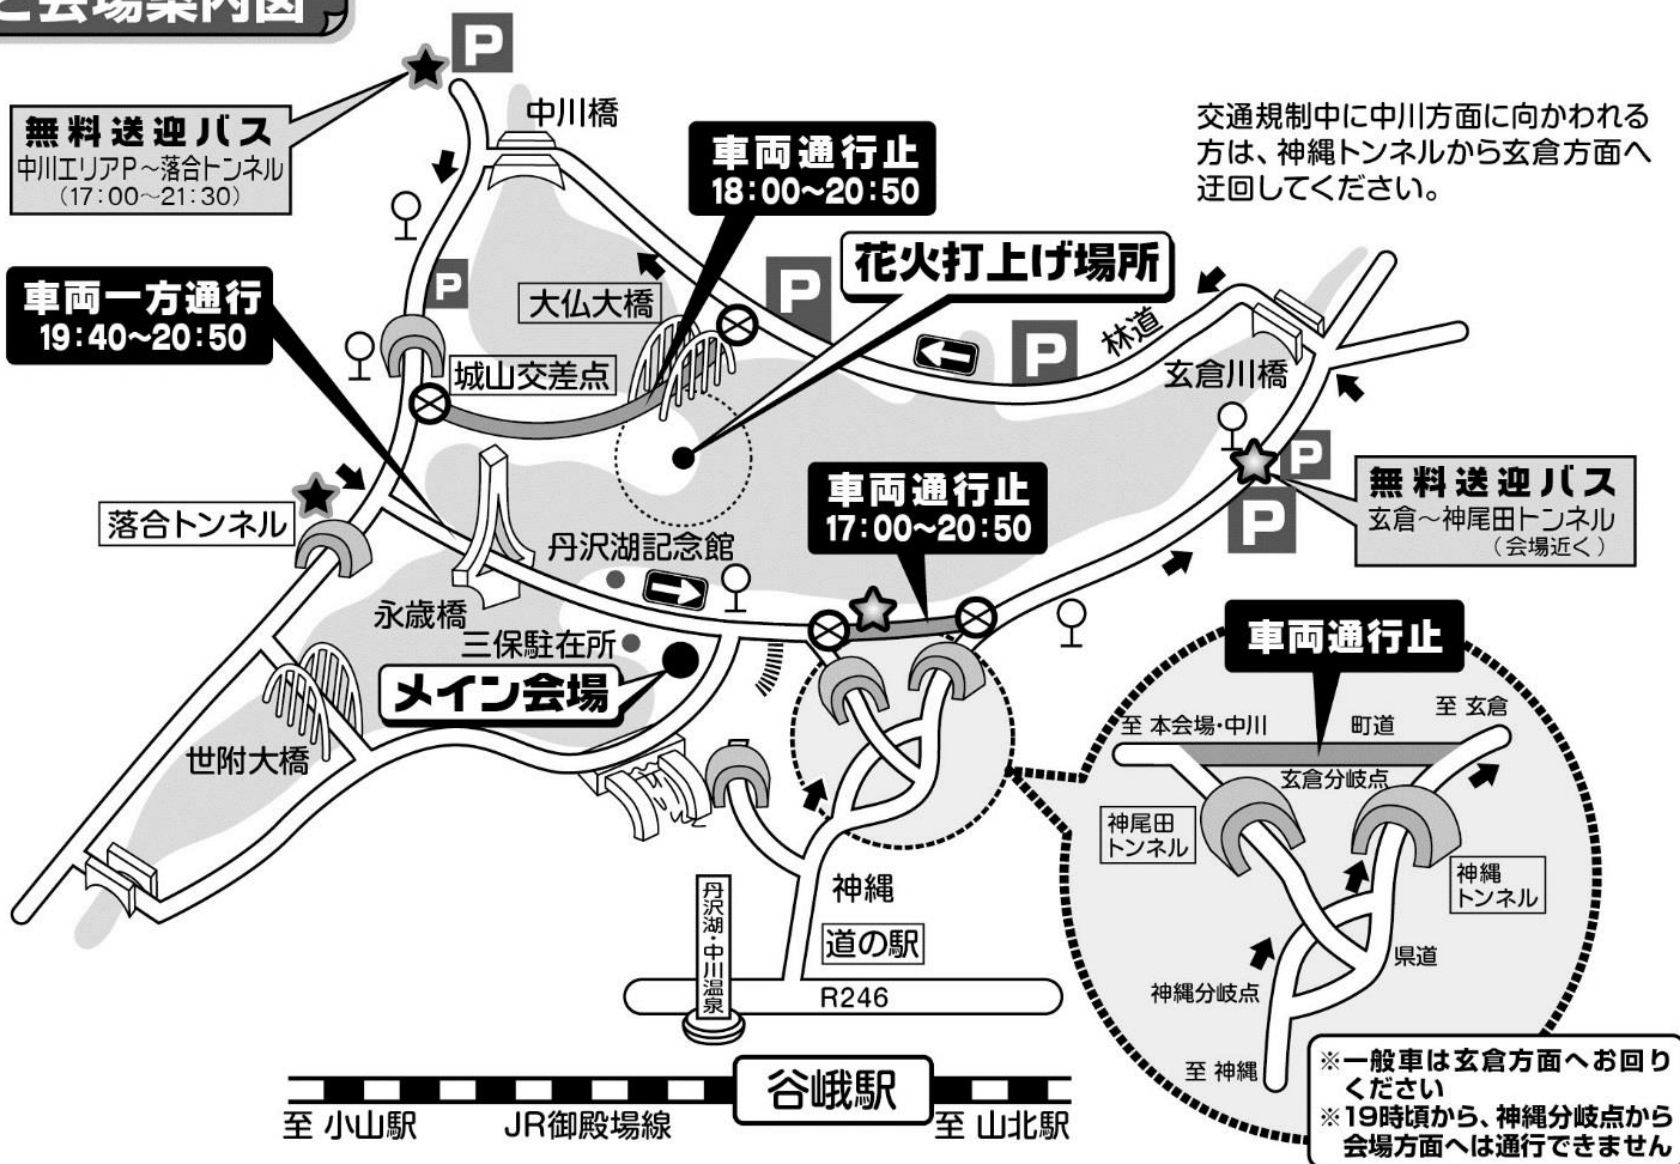

# 交通規制と会場案内図

交通規制中は、案内・誘導員の指示に従ってください  
また、状況により交通規制開始時刻が変更になる  
場合があります

交通規制中に中川方面に向かわれる方は、神縄トンネルから玄倉方面へ迂回してください。

- ※ 道路上は駐車禁止です。
- ※ 当日は会場付近にて混雑が予想されますので、公共交通機関をご利用ください。
- ★ 中川方面送迎バス運行について……中川駐車場⇄落合トンネル区間 無料送迎バス3台を運行します。
- ☆ 玄倉方面送迎バス運行について……玄倉 ↔ 神尾田トンネル区間 無料送迎バス4台を運行します。

### ■丹沢湖方面

種別	新松田駅	向原	山北駅	谷峨駅	玄倉	丹沢湖	
定期	15:50	15:59	16:05	16:16	16:34	16:40	西丹沢行
臨時	17:05	17:14	17:20	17:31	17:49	17:55	中川行
定期	17:45	17:54	18:00	18:11	18:29	18:35	西丹沢行
臨時	18:05	18:14	18:20	18:31	18:49	18:55	中川行

### ■中川温泉→会場方面

種別	温泉入口	浅瀬入口
臨時	18:30	18:36
臨時	18:43	18:49
臨時	19:00	19:06

### ■新松田駅方面

種別	丹沢湖	玄倉	谷峨駅	山北駅	向原	新松田駅
臨時	20:45	20:51	21:07	21:18	21:24	21:33
臨時	20:50	20:56	21:12	21:23	21:29	21:38
臨時	21:00	21:06	21:22	21:33	21:39	21:48